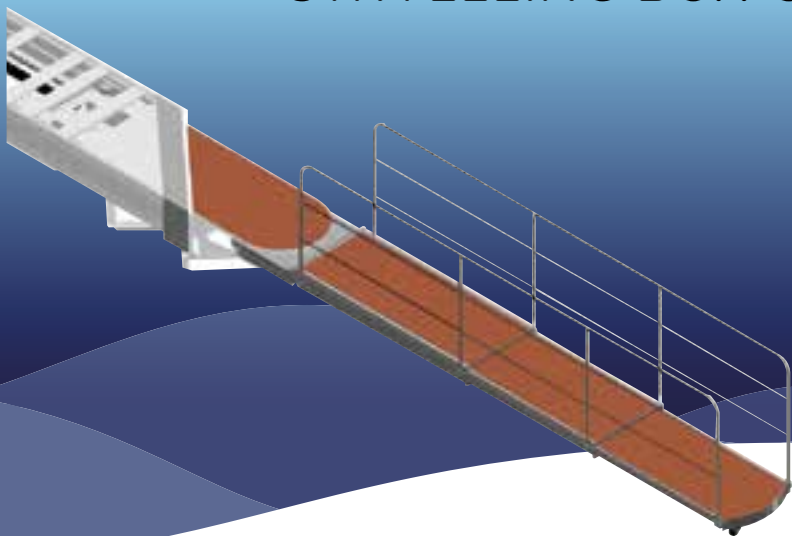

<https://opacmare.nt-rt.ru/> || omp@nt-rt.ru

SWIVELLING BOX GANGWAY 1213 WITH CUSTOMIZED BOX

model	A (mm/inch)	B (mm/inch)	C (mm/inch)	L (mm/inch)	H (mm/inch)	α	β	loading (kg/lbs)	weight (kg/lbs)
1213/39	3880 153"	3100 122"	640 25"	600 24"	290 11"	54°	15°	350 770	910 2000
1213/55	5490 216"	5000 197"	1530 60"	620 25"	350 15"	45°	15°	350 770	1680 3700
1213/73	7295 287"	5560 219"	1650 65"	1000 39"	350 15"	15°	15°	- -	1830 4030