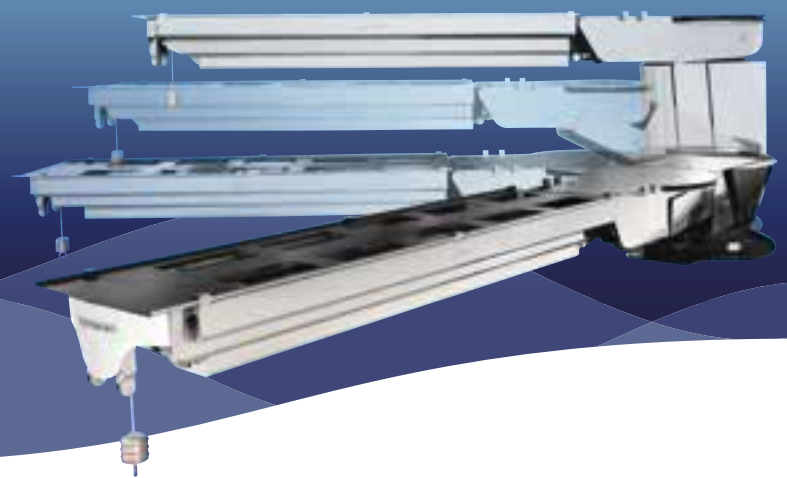

Киргизия (996)312-96-26-47

Россия (495)268-04-70

Казахстан (772)734-952-31

<https://opacmare.nt-rt.ru/> || omp@nt-rt.ru

CUSTOM MADE SLEWING CRANE GANGWAY 1702

model	length cable (mm/inch)	loading (kg/lbs)	weight (kg/lbs)
1702/45	2100 83"	600 1300	1200 2700