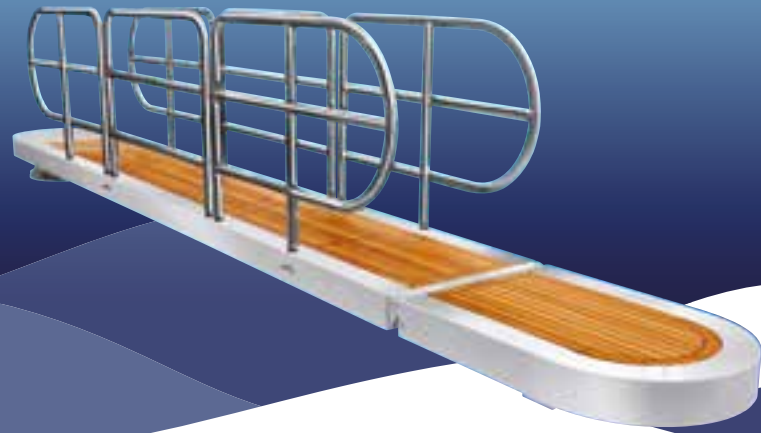

Киргизия (996)312-96-26-47

Магнитогорск (3519)55-03-13
Москва (495)268-04-70
Мурманск (8152)59-64-93
Набережные Челны (8552)20-53-41
Нижний Новгород (831)429-08-12
Новокузнецк (3843)20-46-81
Новосибирск (383)227-86-73
Омск (3812)21-46-40
Орел (4862)44-53-42
Оренбург (3532)37-68-04
Пенза (8412)22-31-16

Россия (495)268-04-70

Пермь (342)205-81-47
Ростов-на-Дону (863)308-18-15
Рязань (4912)46-61-64
Самара (846)206-03-16
Санкт-Петербург (812)309-46-40
Саратов (845)249-38-78
Севастополь (8692)22-31-93
Симферополь (3652)67-13-56
Смоленск (4812)29-41-54
Сочи (862)225-72-31
Ставрополь (8652)20-65-13

Казахстан (772)734-952-31

Сургут (3462)77-98-35
Тверь (4822)63-31-35
Томск (3822)98-41-53
Тула (4872)74-02-29
Тюмень (3452)66-21-18
Ульяновск (8422)24-23-59
Уфа (347)229-48-12
Хабаровск (4212)92-98-04
Челябинск (351)202-03-61
Череповец (8202)49-02-64
Ярославль (4852)69-52-93

<https://opacmare.nt-rt.ru/> || omp@nt-rt.ru

CUSTOM MADE SLEWING GANGWAYS 1810/1811

model	α	rotation standard	rotation optional	weight (kg/lbs)
1810/65	30°	180°	359°	1250 2740
1811/65	33°	180°	359°	1250 2740

This gangway allows the boarding of 150 Kg / 330 lbs maximum (one person at a time).