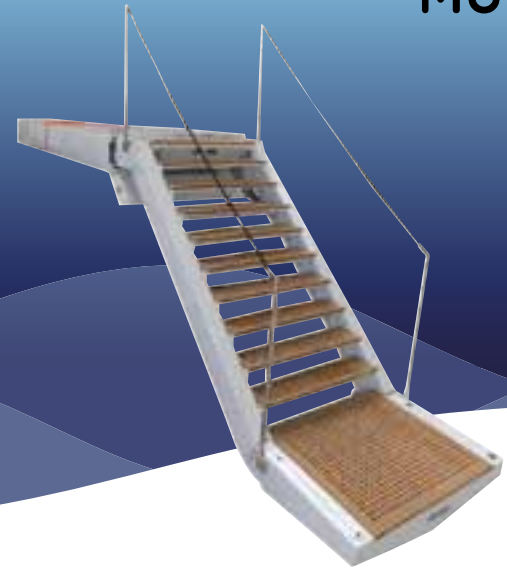

Киргизия (996)312-96-26-47

Россия (495)268-04-70

Казахстан (772)734-952-31

<https://opacmare.nt-rt.ru/> || omp@nt-rt.ru

MULTIFUNCTIONAL GANGWAY 3261

model	A (mm/ inch)	B (mm/ inch)	D (mm/ inch)	E (mm/ inch)	G (mm/ inch)	L (mm/ inch)	H (mm/ inch)	α	β
3261/35	3489 137"	4525 178"	1228 48"	2127 84"	978 38"	1410 55"	361 14"	30°	60°