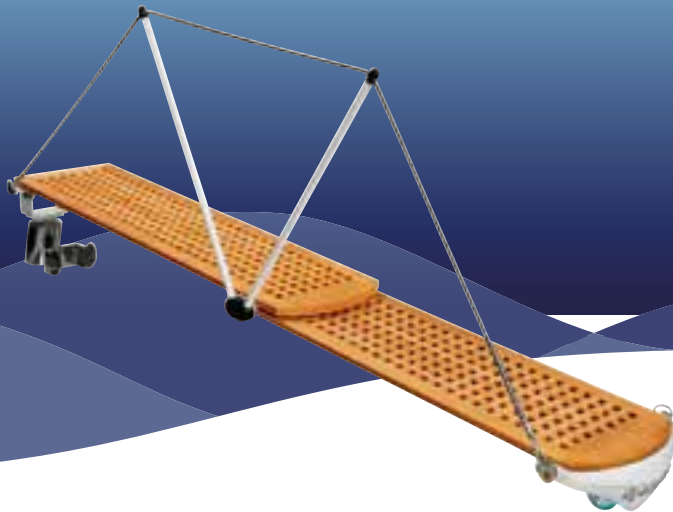

<https://opacmare.nt-rt.ru/> || omp@nt-rt.ru

ALUMINIUM TELESCOPIC GANGWAY 3333 Ecodolphin

model	X (mm/inch)	Y (mm/inch)	weight (kg/lbs)
3333/15	1565 62"	880 35"	15 35
3333/19	1910 75"	1160 48"	18 40
3333/23	2310 91"	1410 56"	20 45
3333/26	2610 103"	1565 62"	22 50