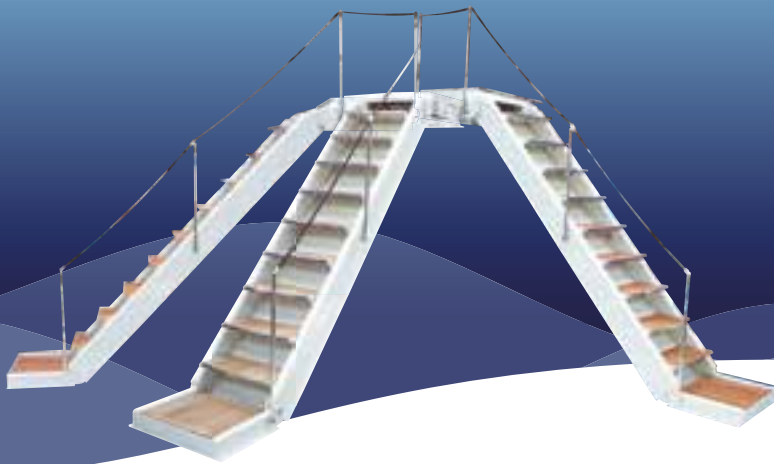

Киргизия (996)312-96-26-47

Россия (495)268-04-70

Казахстан (772)734-952-31

<https://opacmare.nt-rt.ru/> || omp@nt-rt.ru

KING STEPLADDER 3600

model	5 (mm/inch)	6 (mm/inch)	β	n° steps
3600/05	3210 126"	1340 52"	45°	5
3600/07	3810 150"	1760 69"	45°	7
3600/09	4410 173" 3/5	2200 86" 3/5	45°	9
3600/10	4710 185" 1/2	2410 94" 4/5	45°	10
3600/12	5310 210"	2820 111"	45°	12