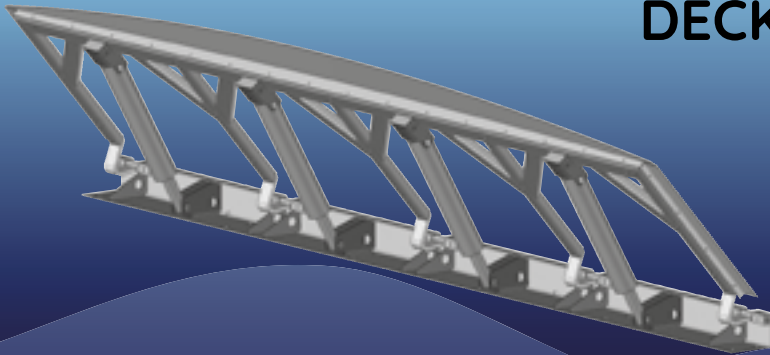

Киргизия (996)312-96-26-47

Россия (495)268-04-70

Казахстан (772)734-952-31

<https://opacmare.nt-rt.ru/> || omp@nt-rt.ru

DECK EQUIPMENT 6313

model	A (mm/inch)	B (mm/inch)	C (mm/inch)	D (mm/inch)
6313	540 21"1/4	2214 87"	540 21"1/4	450 17"3/4