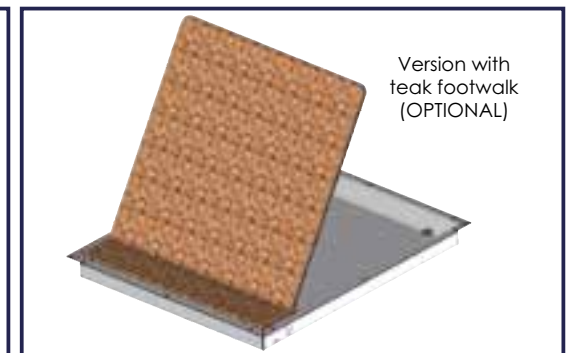

TEAK OR FIBERGLASS FINISHING AND MATTRESS UPHOLSTERY IN MARINE FABRIC OR LEATHERETTE ARE OPTIONAL.
 PATENTED MODEL.

DECK EQUIPMENT 6311

model	A (mm/inch)	B (mm/inch)	C (mm/inch)	D (mm/inch)	weight (kg/lbs)
6311	875 2' 10"	745 2' 5"	930 3' 6"	800 2' 7" 1/2	36 80

TEAK OR FIBERGLASS FINISHING AND MATTRESS UPHOLSTERY IN MARINE FABRIC OR LEATHERETTE ARE OPTIONAL.
 PATENTED MODEL.

Архангельск (8182)63-90-72
 Астана (7172)727-132
 Астрахань (8512)99-46-04
 Барнаул (3852)73-04-60
 Белгород (4722)40-23-64
 Брянск (4832)59-03-52
 Владивосток (423)249-28-31
 Волгоград (844)278-03-48
 Вологда (8172)26-41-59
 Воронеж (473)204-51-73
 Екатеринбург (343)384-55-89
 Иваново (4932)77-34-06